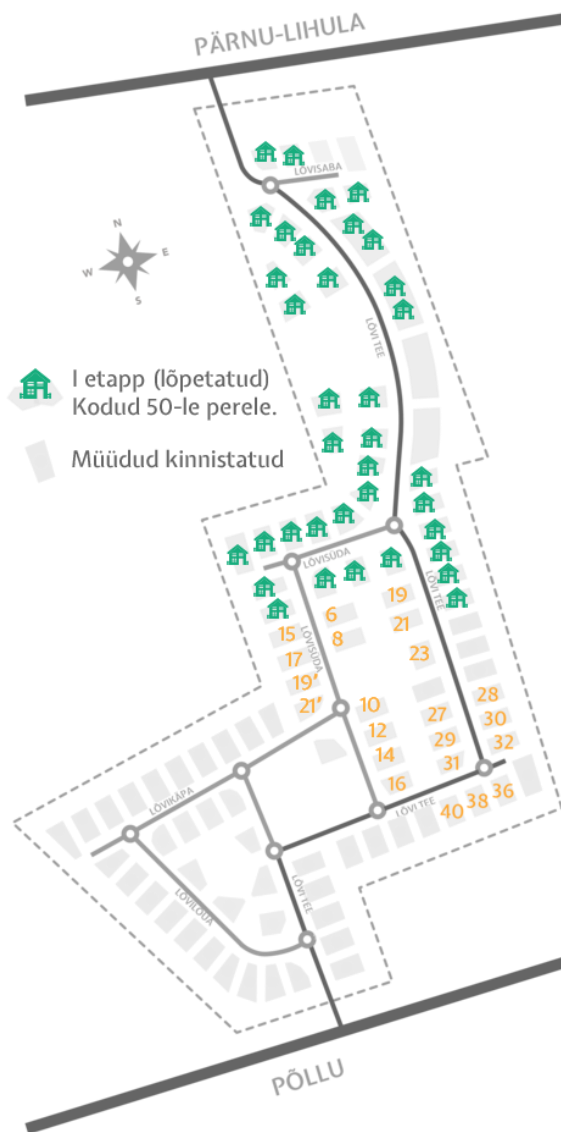

Number	Aadress	Katastritunnus	Kinnistu pindala	Hind
	Lõvi tee 25			Müüdüd
27	Lõvi tee 27	15904:003:1520	1548 m ²	132 000 €
29	Lõvi tee 29	15904:003:1522	1540 m ²	139 000 € kõök hinnas
31	Lõvi tee 31	15904:003:1524	1290 m ²	129 000 €

Kinnistud

Number	Aadress	Katastritunnus	Kinnistu pindala	Hind
6	Lõvisüda tee 6	15904:003:1486	1627 m ²	25 000 €
8	Lõvisüda tee 8	15904:003:1488	1615 m ²	22 500 €
	Lõvisaba tee 6			Müüdüd
	Lõvisaba tee 8			Müüdüd
10	Lõvisüda tee 10	15904:003:1491	1577 m ²	20 000 €
12	Lõvisüda tee 12	15904:003:1493	1564 m ²	15 500 €
14	Lõvisüda tee 14	15904:003:1495	1551 m ²	15 500 €
15	Lõvisüda tee 15	15904:003:1496	1575 m ²	25 000 €
16	Lõvisüda tee 16	15904:003:1497	1425 m ²	15 000 €
17	Lõvisüda tee 17	15904:003:1498	1567 m ²	20 000 €
19	Lõvi tee 19	15904:003:1512	1586 m ²	25 000 €
19'	Lõvisüda tee 19	15904:003:1499	1559 m ²	22 000 €
21	Lõvi tee 21	15904:003:1514	1578 m ²	22 500 €
21'	Lõvisüda tee 21	15904:003:1500	1581 m ²	15 000 €
	Lõvi tee 22			Müüdüd
23	Lõvi tee 23	15904:003:1516	1639 m ²	22 500 €
	Lõvi tee 24			Müüdüd
	Lõvi tee 26			Müüdüd
	Lõvi tee 28			Müüdüd
30	Lõvi tee 30	15904:003:1523	1469 m ²	16 500 €
	Lõvi tee 32			Müüdüd
	Lõvi tee 34			Müüdüd
36	Lõvi tee 36	15904:003:1530	1567 m ²	20 000 €
	Lõvi tee 38			Müüdüd
	Lõvi tee 40			Müüdüd
	Lõvi tee 42			Müüdüd
	Lõvi tee 44			Müüdüd
	Lõvi tee 46			Müüdüd
	Lõvi tee 48			Müüdüd